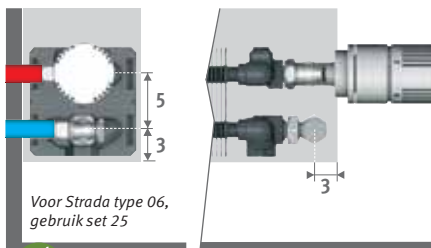

## AANSLUITSETS

Naar de wand, volledig verborgen binnen de bekleding

Inclusief thermostaatkop en klemkoppelingen Euroconus 3/4"

set 225

CODE 2-PIJP

COLO.SW2.JC.4... 72,70

COLO.SW2.JW.4... 61,90

code klemkoppeling invullen