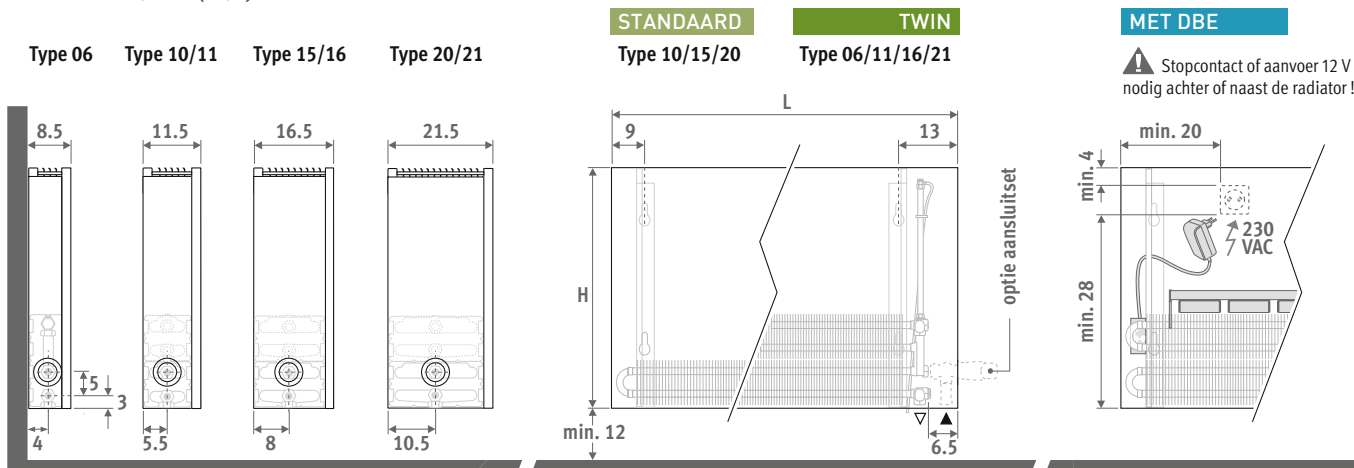

design award
winner

OPTIE DBE voor compacte afmetingen bij superlage watertemperaturen vanaf 28 °C.

LOW-H₂O
VERKOZEN TOT
ZUINIGSTE
RADIATOR

STRADA

STRADA

AFMETINGEN (in cm)

LEVERING

Eenvoudig door één persoon te plaatsen radiator. Geleverd in handzame kartonnen doos, die tevens als werfbescherming bruikbaar is.

Standaard levering:

- Low-H₂O warmtewisselaar met wandconsoles, bevestigingsset, verlengde ontluchter 1/8" en aftapstop 1/2"
- deels voormonteerde bekleding voor aansluiting links of rechts beneden
- afdekplaatje in RVS-look voor niet gebruikte aansluitzijde