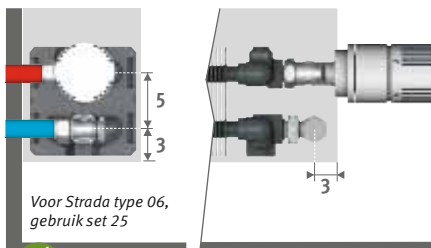

Voor Strada type 06, gebruik set 25

set 225

CODE 2-PIJP

€

COLO.SW2.JC.4...

76,30

COLO.SW2.JW.4...

65,00

code klemkoppeling invullen

Dunwandig metaal 14/1 114

Dunwandig metaal 15/1 115

Dunwandig metaal 16/1 116

VPE/ALU 16/2 616

TECE-buis 16/2.2 636

Andere aansluitingen:

Zie hoofdstuk "Aansluitsets & Ventielen" voor alle aansluitmogelijkheden en technische informatie.