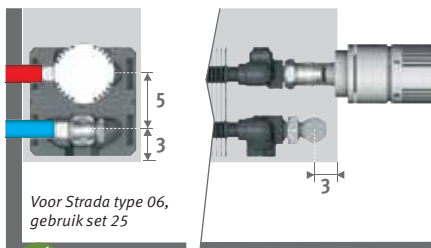

AANSLUITSETS

Naar de wand, volledig verborgen binnen de bekleding

Inclusief thermostaatkop en klemkoppelingen Euroconus 3/4"

Voor Strada type 06, gebruik set 25

set 225

CODE 2-PIJP

€

COLO.SW2.JC.4...