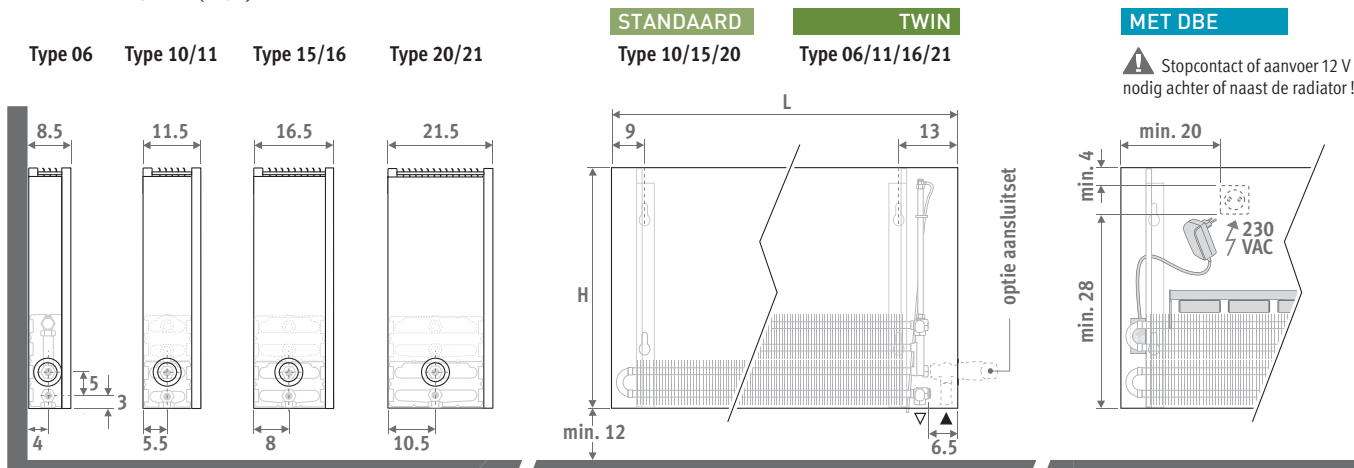

design award
winner

OPTIE DBE voor compacte afmetingen bij superlage watertemperaturen vanaf 28 °C.

LOW-H₂O
VERKOZEN TOT
ZUINIGSTE
RADIATOR

STRADA

AFMETINGEN (in cm)

LEVERING

Eenvoudig door één persoon te plaatsen radiator. Geleverd in handzame kartonnen doos, die tevens als werfbescherming bruikbaar is.

Standaard levering:

- Low-H₂O warmtewisselaar met wandconsoles, bevestigingsset, verlengde ontluchter 1/8" en aftapstop 1/2"
- deels voormonteerde bekleding voor aansluiting links of rechts beneden
- afdekplaatje in RVS-look voor niet gebruikte aansluitzijde