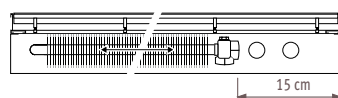

Lengte put

EXTRA CONSOLES (PER PAAR)

code hoogte breedte
BESTELCODE: 5107. HHH TT

€

20,20

Bij bestelling van een kortere warmtewisselaar steeds 2 extra consoles meebestellen.

BESCHIKBARE VRIJE AFSTAND VOOR AANSLUITING

Met standaard warmtewisselaar

Enkelzijdige aansluiting

Dubbelzijdige aansluiting (B 14 / H 09 en 11)