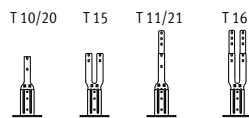

ROOSTER

	code	lengte	type	kleur		
BESTELCODE:	5652.	000	LLL	TT. XXX		
	TYPE 10/11	TYPE 15/16	TYPE 20/21			
L	st. kleur	andere	st. kleur	andere	st. kleur	andere
050	19,50	33,30	21,60	37,00	23,50	40,00
060	21,30	36,20	24,90	42,30	26,10	44,50
070	23,50	40,00	27,30	46,50	29,20	49,70
080	26,60	45,20	30,00	51,10	31,00	52,60
090	28,40	48,10	32,70	55,50	34,00	57,80
100	30,00	51,10	36,10	61,30	37,10	63,00
110	32,70	55,50	38,40	65,10	39,20	66,60
120	34,80	59,10	40,40	68,80	41,80	71,00
140	38,90	66,00	46,20	78,30	46,20	78,30
160	42,60	72,60	50,90	86,70	51,80	88,10
180	47,60	80,90	56,10	95,30	57,10	97,10
200	51,80	88,10	61,40	104,40	61,80	105,10
220	56,10	95,30	66,60	113,30	68,80	117,00
240	60,20	102,30	72,30	123,00	73,50	125,00
260	64,50	109,50	77,00	130,90	78,80	134,00
280	68,80	117,00	82,30	140,00	83,20	141,40

VERSTELBARE VOETEN

STANDAARD VOETEN

	code	type		
BESTELCODE:	5201.	000	000	TT
st. kleur	andere			
11,00	16,50			

Aantal voeten voor warmtewisselaar (1 per console)
L 050 tot 110 cm: 2 stuks
L 120 tot 220 cm: 3 stuks
L 240 tot 280 cm: 4 stuks

VERLENGDE VOETEN

	code	type		
BESTELCODE:	5202.	000	000	TT
st. kleur	andere			
13,90	20,80			

Regelbereik in de hoogte:
- standaard: 13.5 tot 18.5 cm
- verlengd: 25.5 tot 29 cm

De voeten (standaard neutraal grijs) zijn ook in dezelfde kleur als de bekleding verkrijgbaar. Hiervoor de kleurcode van de bekleding herhalen na de code van de voet.
vb.: 5201.00000010/XXX

ZIJKANTEN (per paar)

	code	hoogte	type	kleur		
BESTELCODE:	5754.	HHH	000	TT. XXX		
	TYPE 10/11	TYPE 15/16	TYPE 20/21			
H	st. kleur	andere	st. kleur	andere	st. kleur	andere
020	11,90	20,10	20,10	34,10	20,10	34,10
035	15,60	26,70	25,60	43,60	25,60	43,60
050	17,90	30,20	29,20	49,70	29,20	49,70