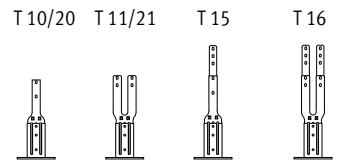

SCHEIDINGSWAND (EXCL. CONSOLES)

	code		hoogte		lengte	
BESTELCODE:	5502.	HHH	LLL	00		
	H 020	H 030	H 040	H 050		
L						
090	11,40	17,10	22,80	28,50		
100	12,30	18,30	24,40	30,60		
110	13,90	20,90	27,90	34,80		
120	14,80	22,20	29,50	37,00		
140	16,60	24,90	33,30	41,60		
160	19,20	28,80	38,40	47,90		
180	20,90	31,30	41,70	52,20		
200	22,80	34,10	45,40	56,80		
220	25,30	37,80	50,50	63,10		
240	27,90	41,70	55,50	69,50		
260	32,10	48,20	64,50	80,40		
280	34,10	51,00	68,00	85,20		
300	36,50	54,80	73,20	91,50		

Voor vrijstaand model: bestel 2 scheidingswanden met dezelfde lengte als de warmtewisselaar

CONSOLES VRIJSTAAND MODEL (per stuk)

	code		hoogte		type	
BESTELCODE:	5151.	HHH	000	TT		
	T 10	T 11	T 15	T 16	T 20	T 21
H						
020	1,80	---	1,80	---	2,30	---
030	2,30	4,00	2,60	4,70	3,20	5,40
040	2,60	4,70	3,20	5,40	4,00	6,10
050	3,20	5,40	4,00	6,10	6,10	7,90

Aantal consoles voor warmtewisselaar

L 090 tot 120 cm: 2 stuks

L 140 tot 220 cm: 3 stuks

L 240 tot 300 cm: 4 stuks

STANDAARD VERSTELBARE VOETEN

	code		hoogte		type	
BESTELCODE:	5201.	000	000	TT		
	TYPE 10/11	TYPE 15/16	TYPE 20/21			
	st. kleur	st. kleur	st. kleur			
	11,00	11,00	11,00			

Aantal voeten voor warmtewisselaar (1 per console)

L 090 tot 120 cm: 2 stuks

L 140 tot 220 cm: 3 stuks

L 240 tot 300 cm: 4 stuks

Regelbereik in de hoogte:

- standaard: 13.5 tot 18.5 cm

- verlengd: 25.5 tot 29 cm

CONSOLES WANDMODEL (per stuk)

	code		hoogte		type	
BESTELCODE:	5101.	HHH	000	TT		
	T 10	T 11	T 15	T 16	T 20	T 21
H						
020	1,80	---	1,80	---	2,30	---
030	2,30	4,00	2,60	4,70	3,20	5,40
040	2,60	4,70	3,20	5,40	4,00	6,10
050	3,20	5,40	4,00	6,10	6,10	7,90

Aantal consoles voor warmtewisselaar

L 090 tot 120 cm: 2 stuks

L 140 tot 220 cm: 3 stuks

L 240 tot 300 cm: 4 stuks