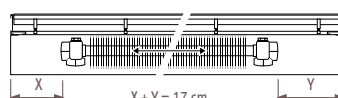

Met kortere warmtewisselaar

Bij gebruik van een kortere warmtewisselaar dient het lengteverschil t.o.v. de standaard warmtewisselaar bij de hiernaast aangegeven afmetingen opgeteld te worden. Steeds 2 extra consoles meebestellen!

Met flexibele aansluitingen

De warmtewisselaar kan ook met flexibele aansluitingen aangesloten worden. Op die manier kan de warmtewisselaar, bv. voor de jaarlijkse schoonmaak, eenvoudig opgetild worden. Hiervoor dient altijd een warmtewisselaar gekozen te worden die minstens één maat korter is en moeten 2 extra consoles meebesteld worden.