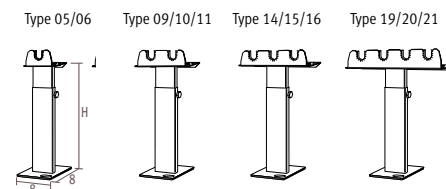

Aantal voeten voor bekleding
van 060 tot 160 cm: 2 stuks
van 180 tot 300 cm: 3 stuks