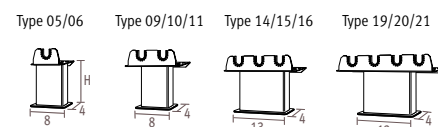

Aantal bevestigingen voor bekleding:
60 tot 160 cm: min. 2 stuks
180 tot 300 cm: min. 3 stuks

VOETEN

VASTE VOETEN

BESTELCODE: 5205. 000 000 TT .XXX /FX

VOET	TYPE 05/06		09/10/11		14/15/16		19/20/21	
	st. kleur	andere	st. kleur	andere	st. kleur	andere	st. kleur	andere
FS (6.5 cm)	11,00	12,30	11,00	12,30	11,00	12,30	11,00	12,30
FM (10 cm)	11,00	12,30	11,00	12,30	11,00	12,30	11,00	12,30
FL (12 cm)	11,00	12,30	11,00	12,30	11,00	12,30	11,00	12,30