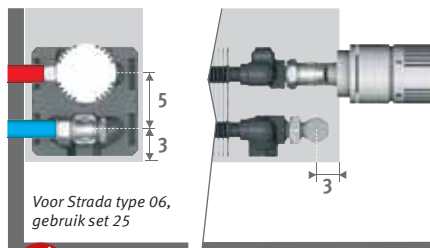

## AANSLUITSETS

Naar de wand, volledig verborgen binnen de bekleding

Inclusief thermostaatkop en klemkoppelingen Euroconus 3/4"

Voor Strada type 06, gebruik set 25

set 225